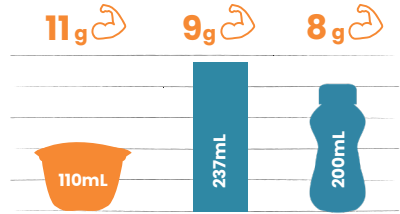

Protein Per Serve